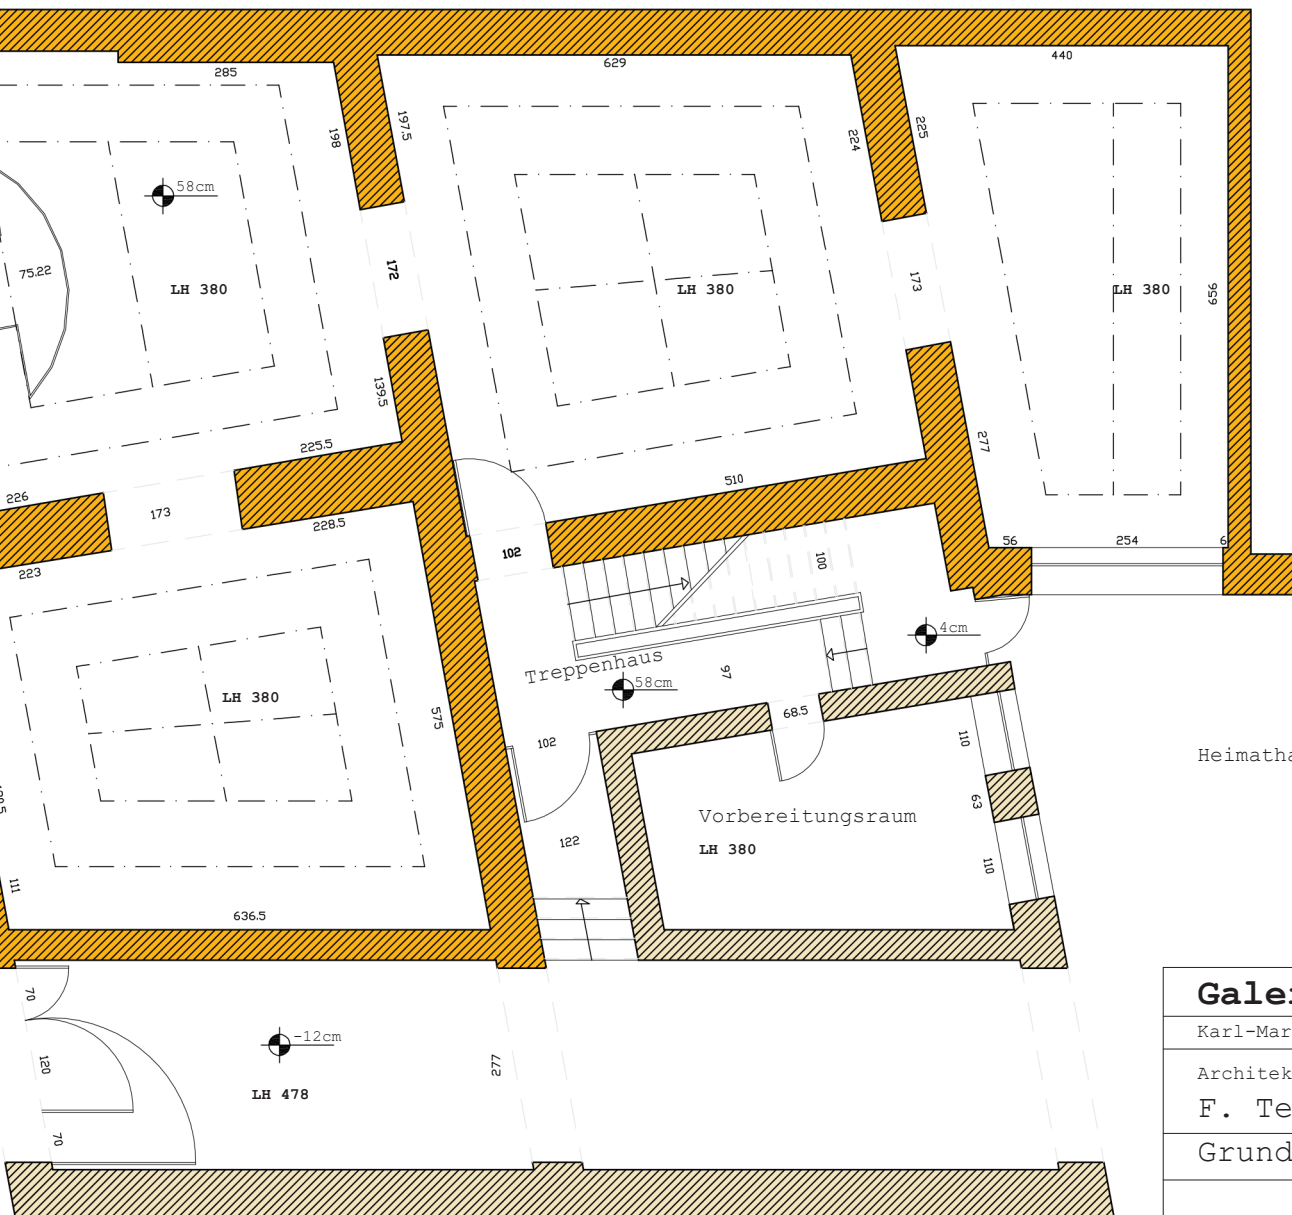

Eingang

Karl-Marx-Straße

Heimathafen Neukölln

### Galerie im Saalbau

Karl-Marx-Straße 141, 12043 Berlin

Architekten:  
F. Teichmann  
Grundriss

Maßstab 1:100